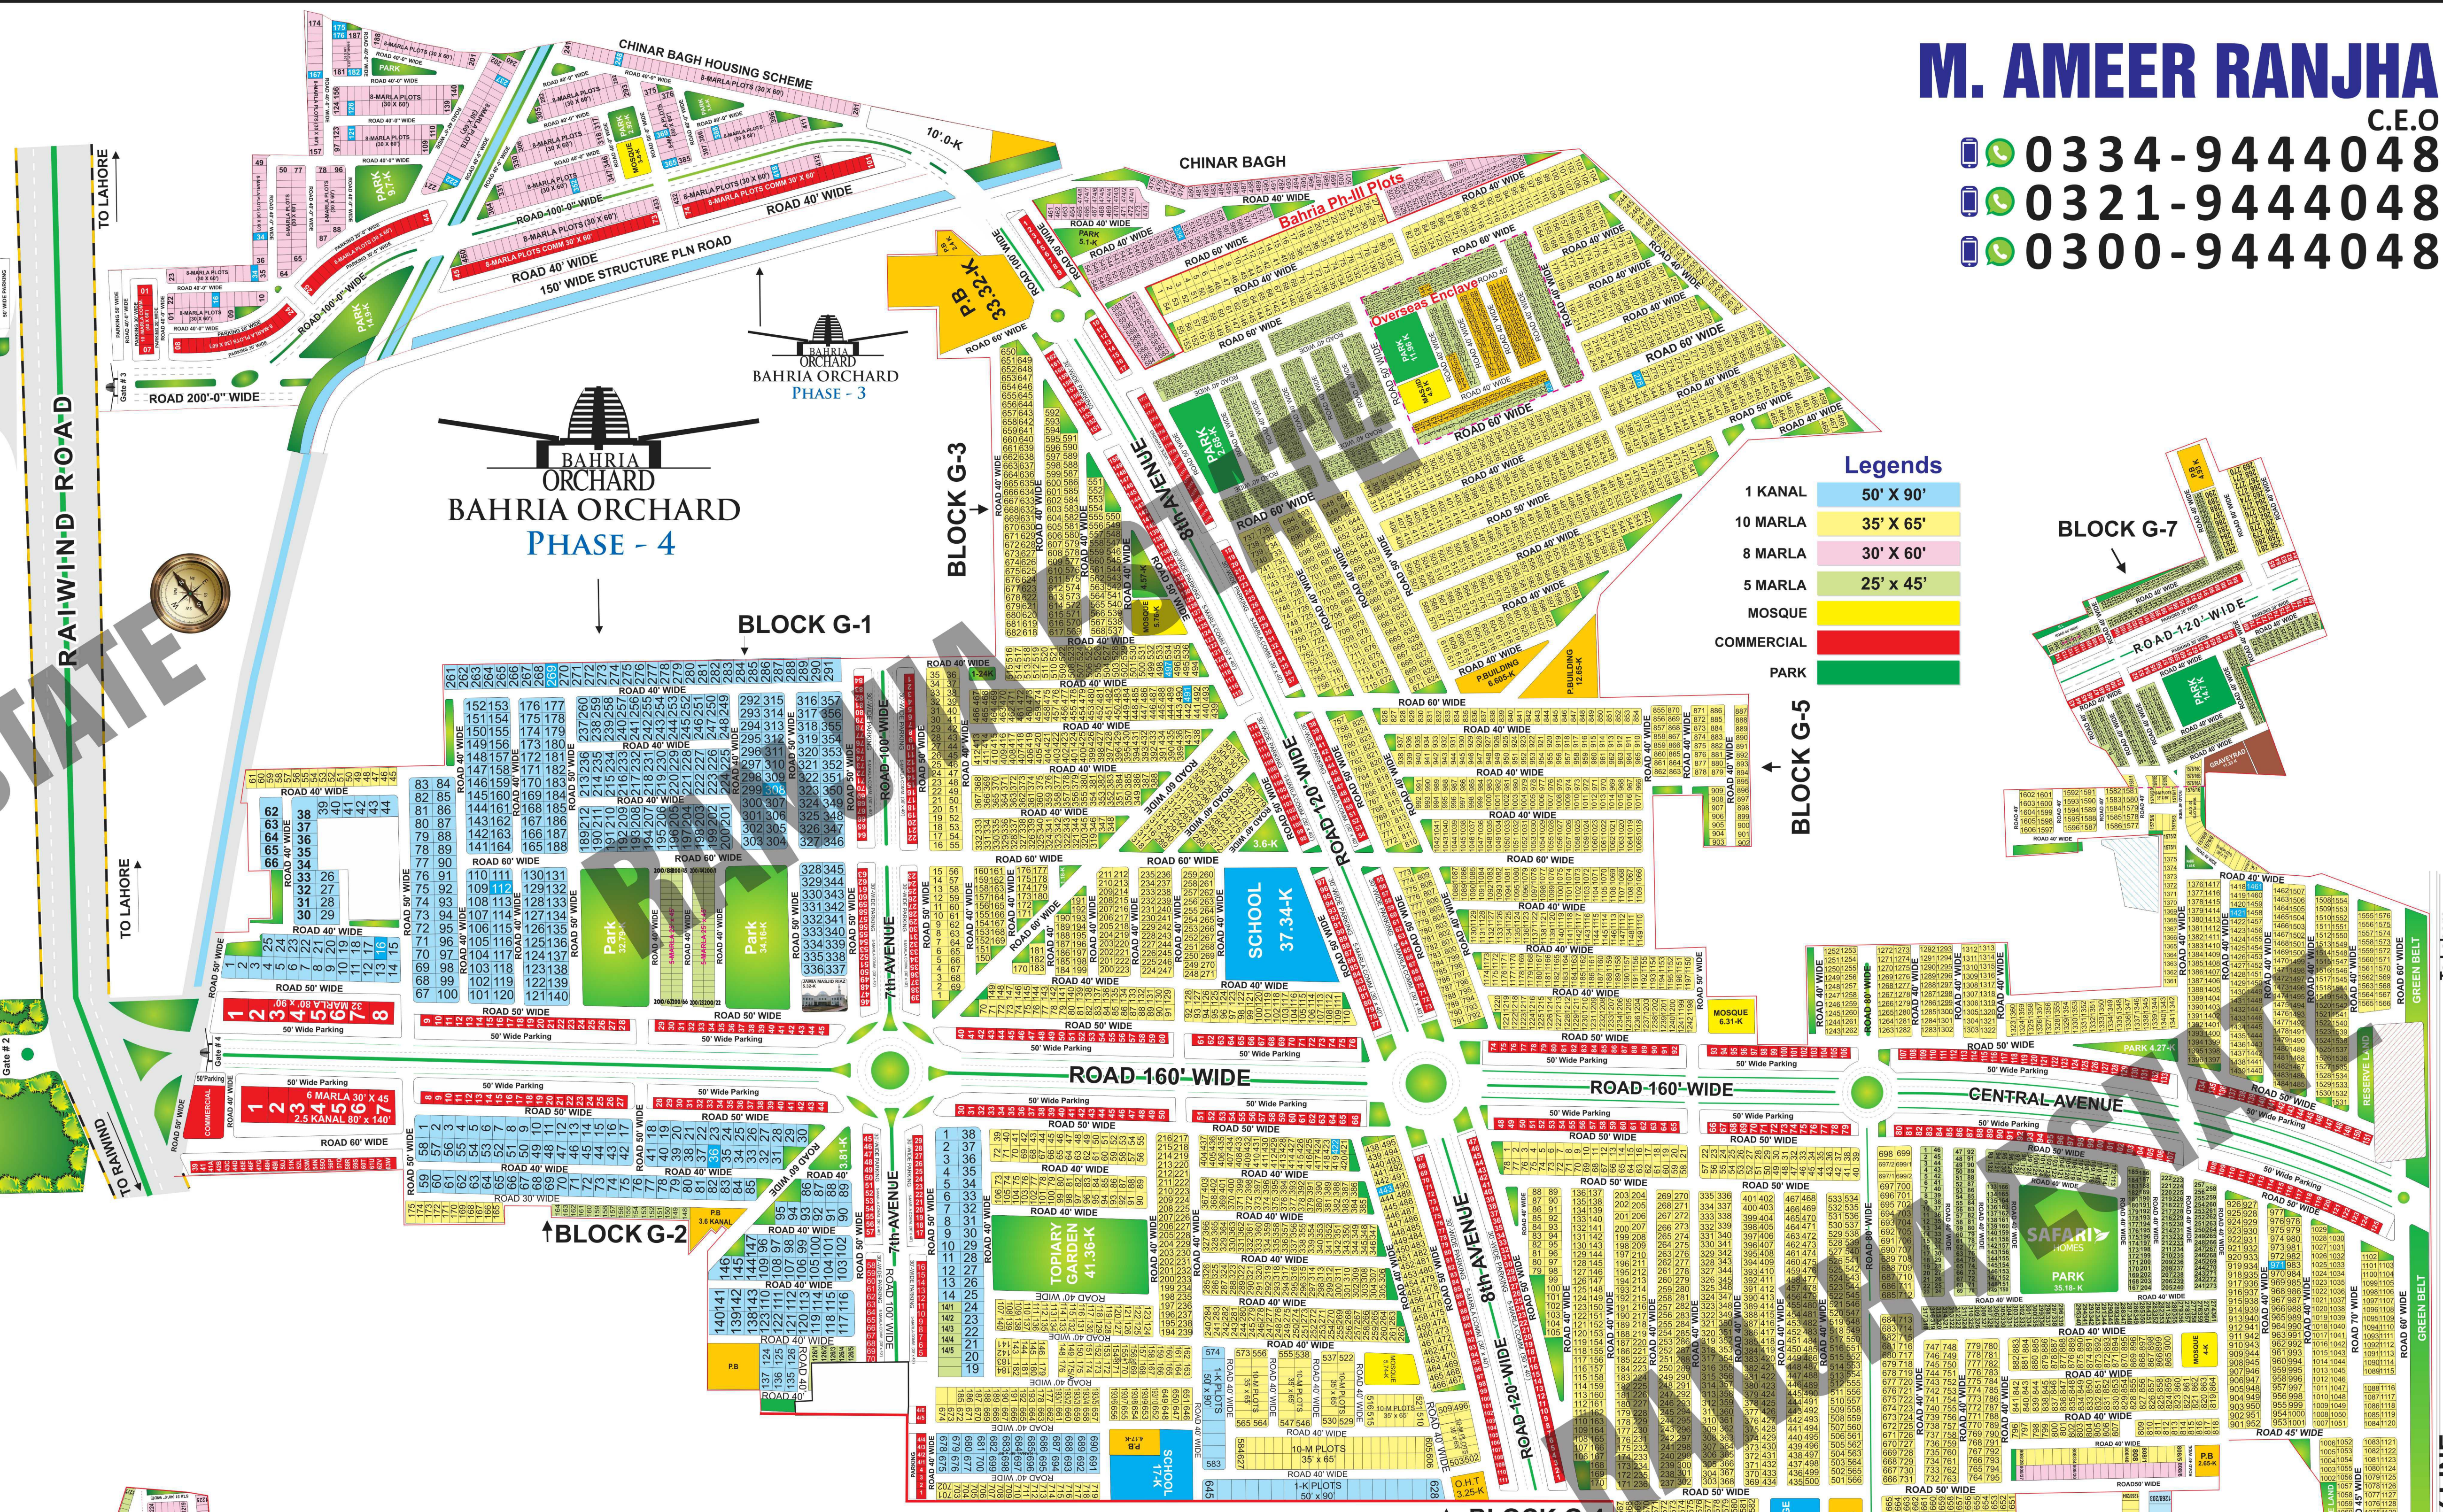

BAHRIA ORCHARD PHASE-3

BAHRIA ORCHARD PHASE-4

BAHRIA ORCHARD PHASE-5

BAHRIA ORCHARD PHASE-6

BAHRIA ORCHARD PHASE-7

BAHRIA ORCHARD PHASE-8

Legends

1 KANAL	50' X 90'
10 MARLA	35' X 65'
8 MARLA	30' X 60'
5 MARLA	25' X 45'
MOSQUE	
COMMERCIAL	
PARK	

MASTER PLAN BAHRIA TOWN LAHORE

LAY OUT PLAN OF BAHRIA EDUCATION & MEDICAL CITY

RANJHA ESTATE

انٹرنیشنل فام ایس ڈی رز چ جی ٹی ٹی ڈی فوٹ کیلئے رہائش گاہیں

Bahria Town Office: Office # G03 24/25 Commercial Nishat Block Sector E Main Boulevard Bahria Town Lahore.